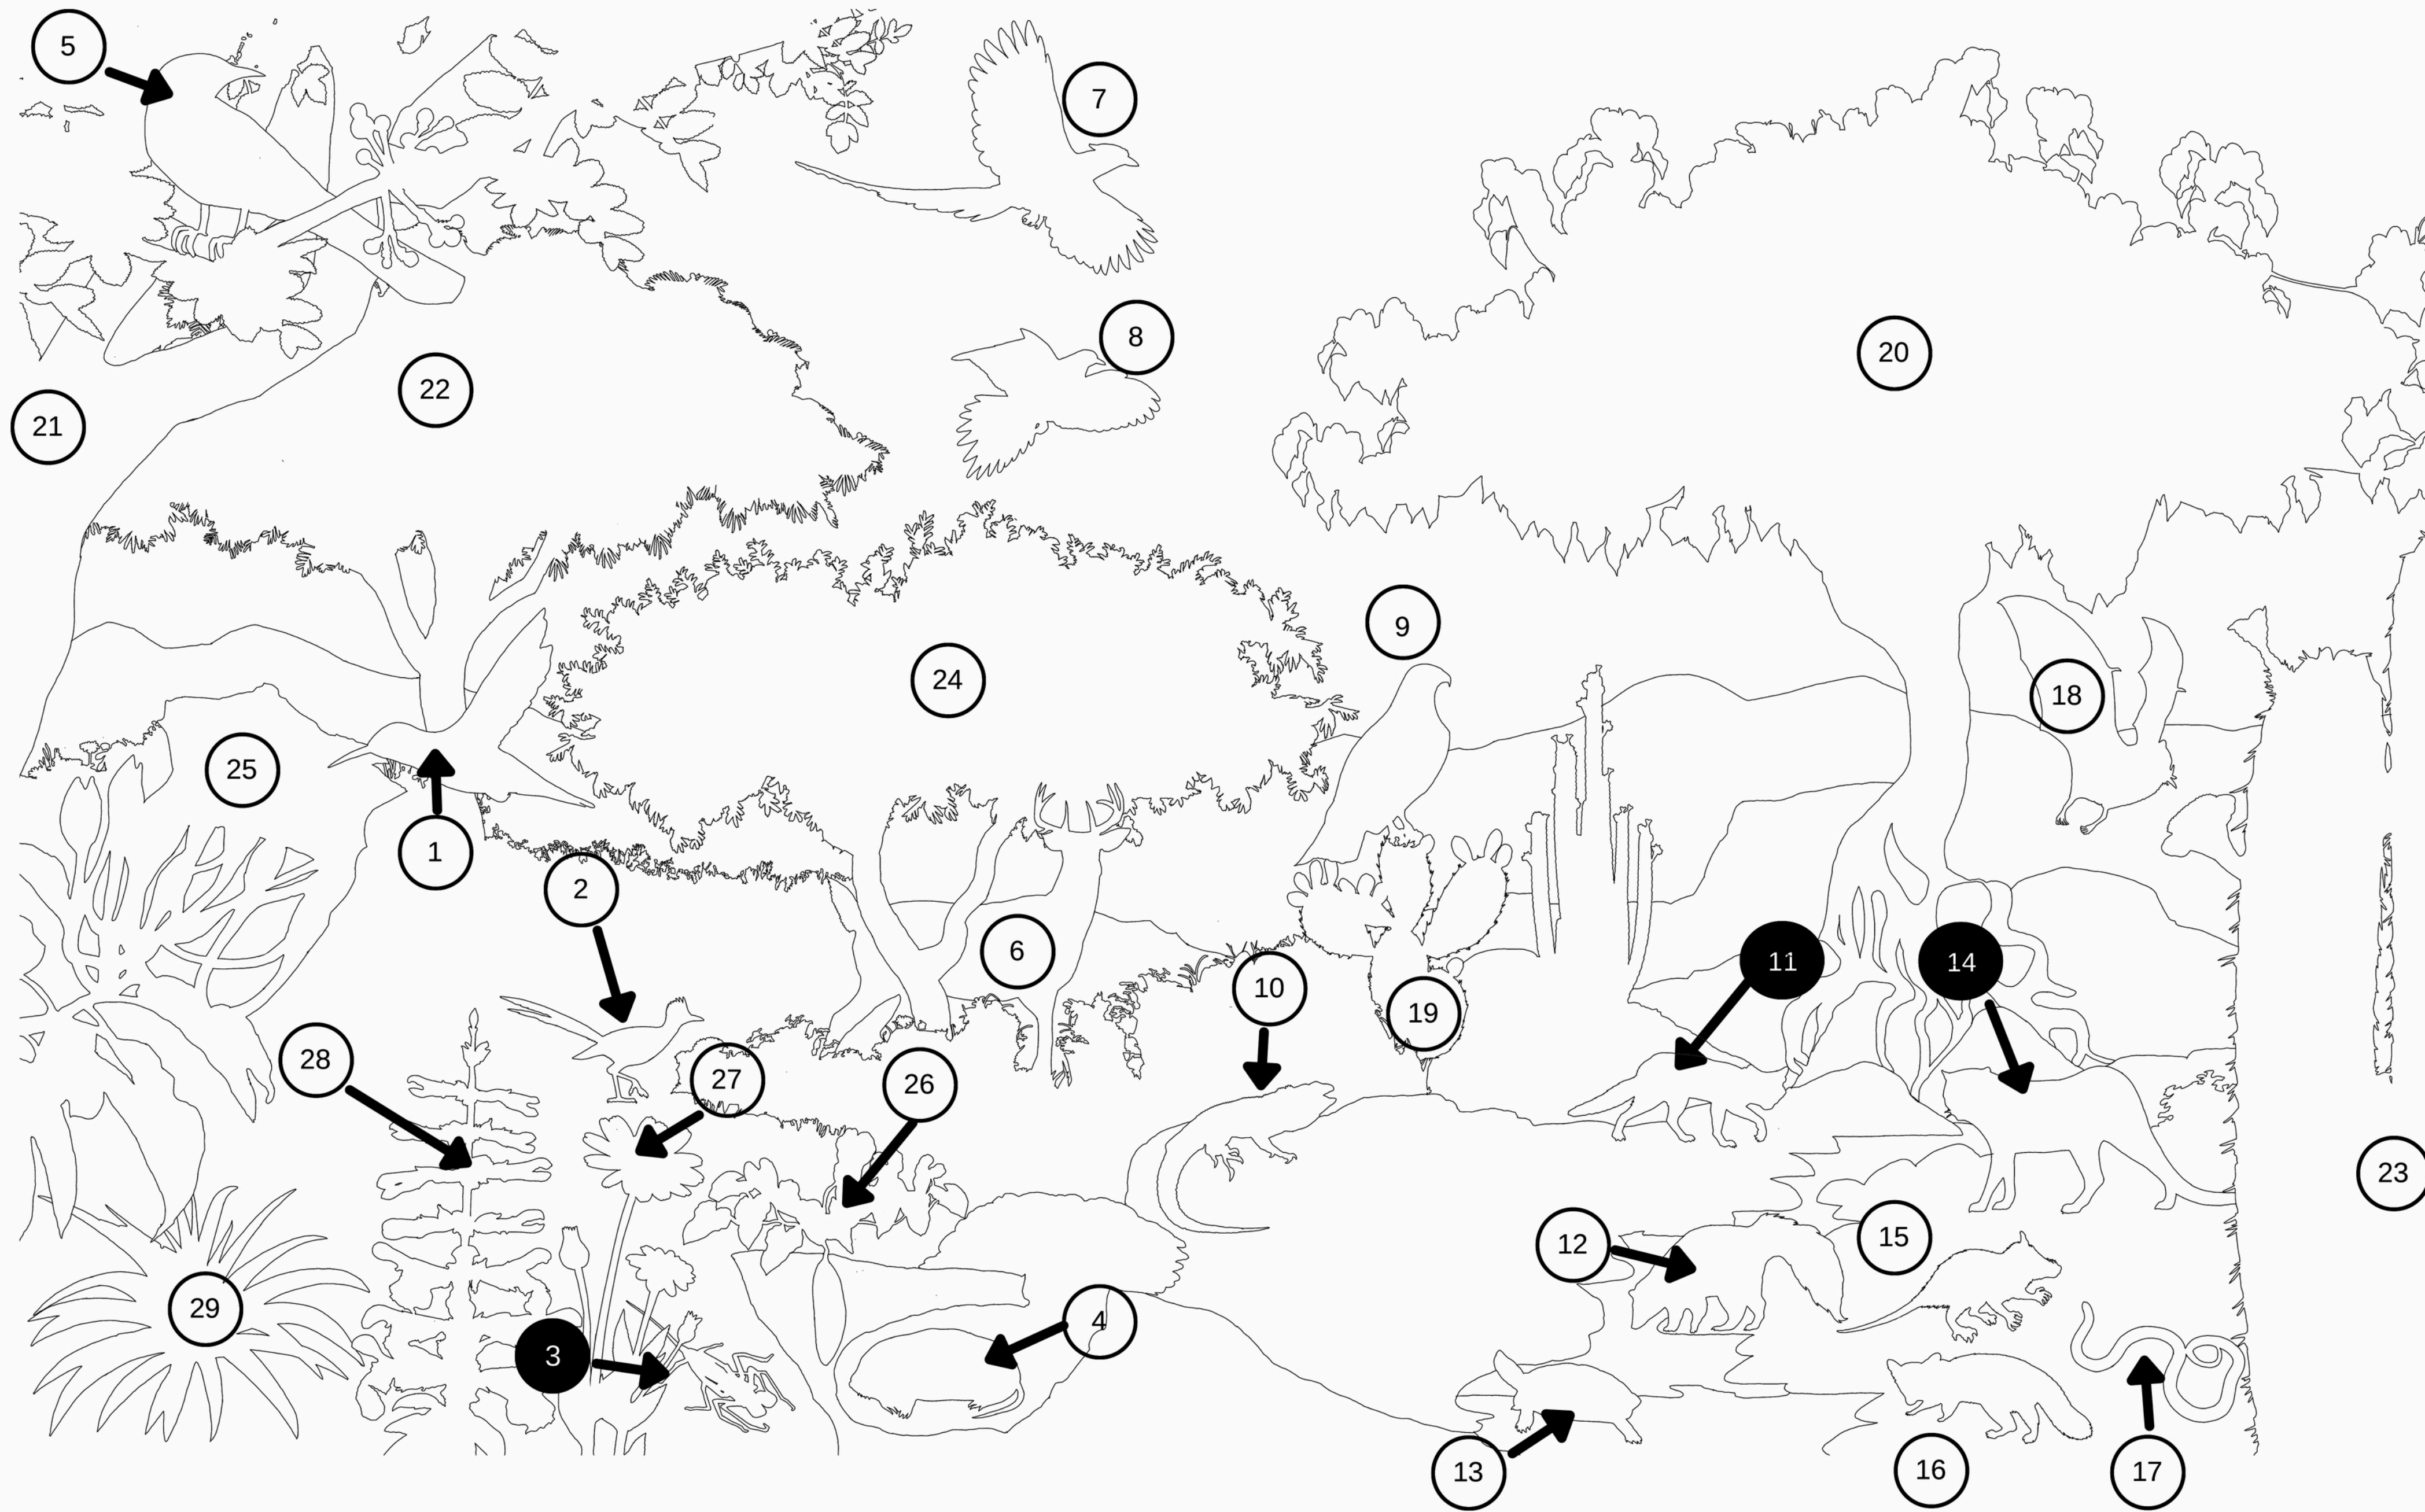

en virtud de una decisión
del Bundestag alemán

Ilustración: Erandini Aparicio. Concepto y contenidos: Alejandro Juárez. Rastreo gráfico: Héctor Arciniega, Ana Vianey Figueroa y María Goretti Cantón.

- | | | | | |
|----------------------------------------------------------|-------------------------------------------------------------|-------------------------------------------------------|------------------------------------------------|-------------------------------------------------------|
| 1 - Colibrí (<i>Amazilia beryllina</i>) | 8 - Paloma huilota (<i>Zenaida macroura</i>) | 15 - Tlacuache (<i>Didelphis virginiana</i>) | 19 - Nopal (<i>Opuntia ficus-indica</i>) | 25 - Cazahuate (<i>Ipomoea murucoides</i>) |
| 2 - Correcaminos (<i>Geococcyx californianus</i>) | 9 - Halcón cola blanca (<i>Elanus leucurus</i>) | 16 - Cacomixtle (<i>Bassariscus astutus</i>) | 20 - Amate (<i>Ficus petiolaris</i>) | 26 - Camote de cerro (<i>Dioscorea remotiflora</i>) |
| 3 - Vinagrillo (Orden Uropygi) | 10 - Iguana negra (<i>Ctenosaura pectinata</i>) | 17 - Falso coralillo (<i>Lampropeltis polyzona</i>) | 21 - Copal (<i>Bursera bipinnata</i>) | 27 - Árnica (<i>Heterotheca inuloides</i>) |
| 4 - Tuza (<i>Thomomys umbrinus</i>) | 11 - Zorra gris (<i>Urocyon cinereoargenteus</i>) | 18 - Murciélago (<i>Leptonycteris yerbabuenae</i>) | 22 - Tepehuaje (<i>Lysiloma acapulcense</i>) | 28 - Salvia (<i>Salvia elegans</i> Vahl.) |
| 5 - Calandria (<i>Icterus gularis</i>) | 12 - Zorrillo (<i>Spilogale pygmaea</i>) | | 23 - Pitayo (<i>Selenicereus undatus</i>) | 29 - Amole (<i>Phytolacca octandra</i> L.) |
| 6 - Venado cola blanca (<i>Odocoileus virginianus</i>) | 13 - Tortuga pecho quebrado (<i>Kinosternon integrum</i>) | | 24 - Tepame (<i>Acacia pennatula</i>) | |
| 7 - Urraca cara blanca (<i>Calocitta formosa</i>) | 14 - Jaguarundi (<i>Herpailurus yagouarundi</i>) | | | |